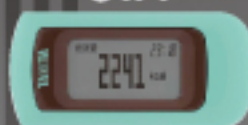

Point
40

LEDランタン&
ライト

Point
40

ムーミン
キュートプレートセット

Point
40

創作ペアピアハイボール

Point
50

今治プリマクラッセ
タオルセット

Point
50

スヌーピー
ポット&ミニカップ2P

Point
60

①ミント

②アプリコット

③モカ

TANITA
活動量計カロリズムEZ
(お一つお選び下さい)

Point
50